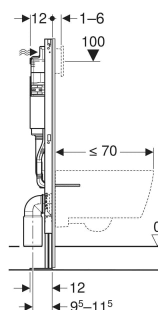

Bâti-support Geberit Duofix pour WC suspendu, 112 cm, avec réservoir à encastrer Delta 12 cm, autoportant

CARACTÉRISTIQUES

- Série 2025
- Cadre soumis à des exigences accrues relatives à la statique suivant le type 1 selon NF D12-208:2012
- Cadre et matériel de fixation avec protection accrue contre la corrosion selon NF D12-208:2012
- Cadre pour WC suspendus avec dimensions de raccordement selon EN 33 et saillie jusqu'à 70 cm
- Trou de fixation alternative pour fixation murale
- Avec grandes plaques de pied, pour un meilleur transfert des forces dans le sol
- Pieds supports protégés contre la corrosion
- Coude de raccordement à monter sans outils
- Réservoir à encastrer Geberit Delta 12 cm, isolé contre la condensation
- Pour déclenchement frontal, adapté au rinçage simple touche, rinçage double touche et le rinçage interrompable
- Post-rinçage immédiat possible avec réglage d'usine
- Alimentation à l'arrière ou par le haut au centre
- Coude de chasse emboîté
- Réservoir pouvant pivoter de 180° pour permettre l'accès depuis une pièce de maintenance
- Avec fourreau pour conduite d'alimentation pour WC lavants Geberit AquaClean et pour câble de raccordement
- Fixation pour le raccordement électrique

CARACTÉRISTIQUES TECHNIQUES

Pression dynamique	0.1–10 bar
Température max. de l'eau	25 °C
Volume de chasse, réglage d'usine	6, 3 l
Grand volume de chasse, plage de réglage	4, 4.5, 6, 7.5 l
Petit volume de chasse, plage de réglage	2–4 l
Matériau	Acier
Réglable en hauteur	Oui

CONTENU DE LA LIVRAISON

- Alimentation d'eau R 1/2", compatible avec MasterFix et MeplaFix, avec robinet équerre et anneau adaptateur intégrés
- Boîtier de réservation pour trappe de visite, en mousse de polystyrène
- 2 boulons d'écartement
- 2 fixations murales
- Kit de raccordement pour WC, ø 90 mm
- Coude de raccordement 90° en PVC, ø 90 / 100 mm
- Matériel de fixation et de protection