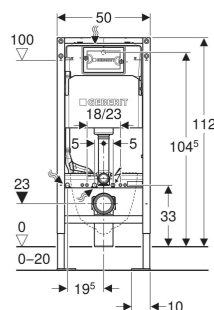

Bâti-support Geberit Duofix pour WC suspendu, 112 cm, avec réservoir à encastrer Delta 12 cm, autoportant

CARACTÉRISTIQUES

- Série 2025
- Cadre soumis à des exigences accrues relatives à la statique suivant le type 1 selon NF D12-208:2012
- Cadre et matériel de fixation avec protection accrue contre la corrosion selon NF D12-208:2012
- Cadre pour WC suspendus avec dimensions de raccordement selon EN 33 et saillie jusqu'à 70 cm
- Trou de fixation alternative pour fixation murale
- Avec grandes plaques de pied, pour un meilleur transfert des forces dans le sol
- Pieds supports protégés contre la corrosion
- Coude de raccordement à monter sans outils
- Réservoir à encastrer Geberit Delta 12 cm, isolé contre la condensation
- Pour déclenchement frontal, adapté au rinçage simple touche, rinçage double touche et le rinçage interrompable
- Post-rinçage immédiat possible avec réglage d'usine
- Alimentation à l'arrière ou par le haut au centre
- Coude de chasse emboîté
- Réservoir pouvant pivoter de 180° pour permettre l'accès depuis une pièce de maintenance
- Avec fourreau pour conduite d'alimentation pour WC lavants Geberit AquaClean et pour câble de raccordement
- Fixation pour le raccordement électrique

CARACTÉRISTIQUES TECHNIQUES

Pression dynamique	0.1–10 bar
Température max. de l'eau	25 °C
Volume de chasse, réglage d'usine	6, 3 l
Grand volume de chasse, plage de réglage	4, 4.5, 6, 7.5 l
Petit volume de chasse, plage de réglage	2–4 l
Matériau	Acier
Réglable en hauteur	Oui

CONTENU DE LA LIVRAISON

- Alimentation d'eau R 1/2", compatible avec MasterFix et MeplaFix, avec robinet équerre et anneau adaptateur intégrés
- Boîtier de réservation pour trappe de visite, en mousse de polystyrène
- 2 boulons d'écartement
- 2 fixations murales
- Kit de raccordement pour WC, ø 90 mm
- Coude de raccordement 90° en PVC, ø 90 / 100 mm
- Matériel de fixation et de protection