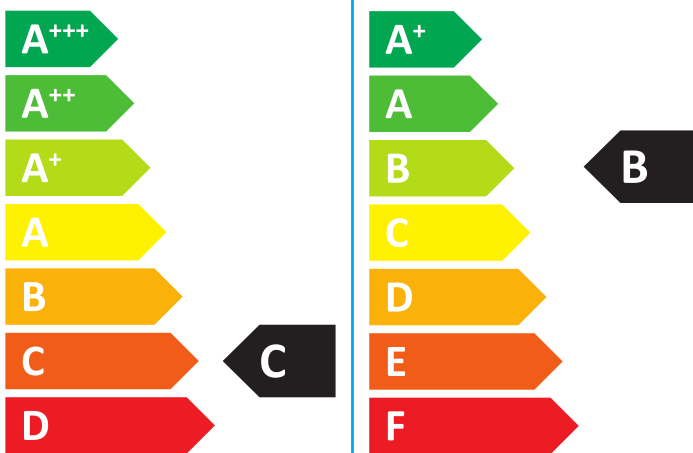

**ENERG**  
енергия · ενεργεια

elm.leblanc

acléa BAS NOX  
CGLM24-7XN  
7716705092

**52** dB

**24**  
kW