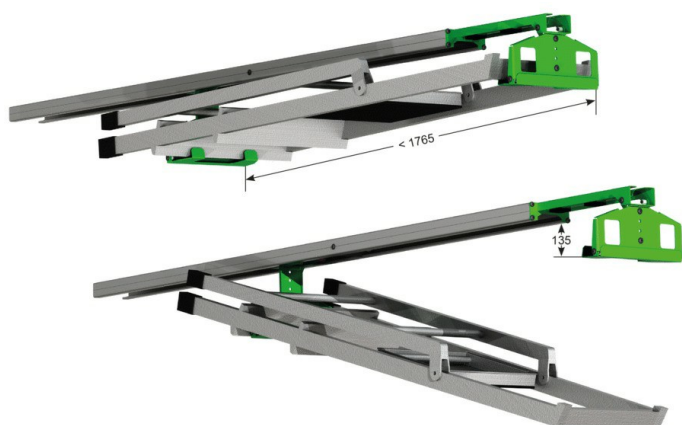

Support échelle intérieur pour équipement véhicules utilitaires

INFORMATIONS GÉNÉRALES

■ Descriptif

Le support échelle vous permettra de ranger votre échelle (ou escabeau) dans votre véhicule utilitaire de manière optimale puisqu'elle sera fixée au plafond de votre van pour un gain de place optimisé.

■ Détails techniques

Les barres de fixation sont de longueurs de 176 cm.

■ Mode d'utilisation

1. Un mouvement suffit pour la tirer vers les portes arrière.
2. Le ressort intégré assure une fixation rapide, et les crochets rabattables diminuent la hauteur lorsque l'échelle est rangée.

INFORMATION(S) LOGISTIQUE(S)

■ Produit packagé

Cardboard

Hauteur (cm) : 200
 Longueur (cm) : 30
 Profondeur (cm) : 35
 Poids net (kg) : 5,5
 Poids brut (kg) : 7

■ Surconditionnement 1

x 10

Palette

Hauteur (cm) : 220
 Longueur (cm) : 80
 Profondeur (cm) : 60
 Poids brut (kg) : 70