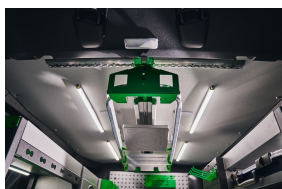

Support échelle intérieur pour équipement véhicules utilitaires

INFORMATIONS GÉNÉRALES

■ Descriptif

Le support échelle vous permettra de ranger votre échelle (ou escabeau) dans votre véhicule utilitaire de manière optimale puisqu'elle sera fixée au plafond de votre van pour un gain de place optimisé.

■ Détails techniques

Les barres de fixation sont de longueurs de 176 cm.

■ Mode d'utilisation

1. Un mouvement suffit pour la tirer vers les portes arrière.
2. Le ressort intégré assure une fixation rapide, et les crochets rabattables diminuent la hauteur lorsque l'échelle est rangée.