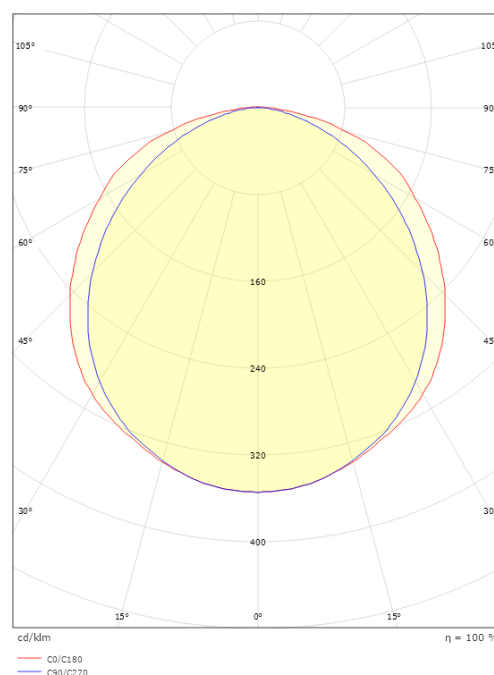

Montage/Connexion

Montage: Surface, Extérieurs
Module: 5m
Câble: Câble 1,5m

Dimensions

Longueur (mm) L: 5000
Largeur (mm) W: 12.6
Hauteur (mm) H: 7.4
Poids (kg) brutto/netto: 0.97 / 0.77

Emballage

Dimensions de l'emballage (mm): 256 x 260 x 59

7 0 2 1 9 8 3 9 1 4 8 4 2