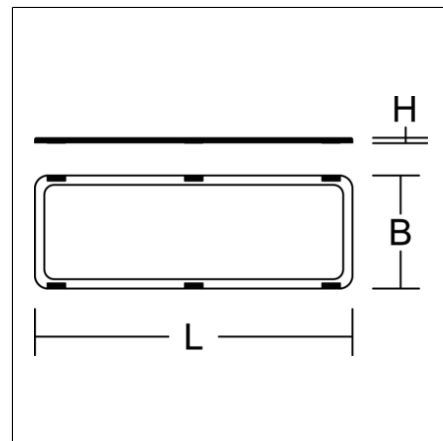

# LIGHT CASE 2

983244.000 |

Accesorios  
4068754026697  
L 532, B 190, H 8

Montaje de superficie  
claro, transparente

Vidrio de seguridad templado (ESG) claro, con junta y 6 abrazaderas de acero inoxidable.

## Datos del producto

Longitud L	532 mm
Anchura B	190 mm
Altura H	8 mm
Peso	0.967 kg
Marca de conformidad	no obligatorio CE