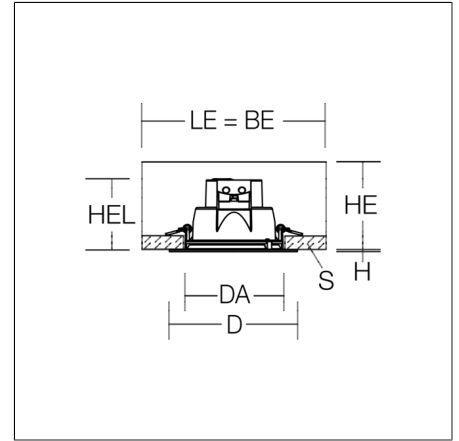

# ARELO

901849.002.76 | Inbouwdownlights

Inbouwdownlights  
4068754027199  
D 172, H 2

Plafondmontage (inbouw)  
wit

Rond inbouw downlight. Behuizing van uv-bestendig polycarbonaat. Afdekking spuitgietaluminium gepoederlakt. Aluminium facettenreflector hoogglanzend geëloxeerd voor een schitterende verlichting. Gesatineerde LED-afdekking voor minder directe verblinding. MultiColour: Kleurtemperatuur instelbaar met schakelement. Selectiemogelijkheid 3000 K of 4000 K. Af fabriek ingesteld op 4000 K. Inbouw zonder gereedschap door veerbevestiging. Bedrijfsapparaat in afzonderlijke apparaatunit met verbindingsleiding. Geschikt voor doorvoerbedrading. Renovatieframes voor verschillende plafonduitsparingen als toebehoren.

## Productgegevens

Diameter D	172 mm
Hoogte H	2 mm
Inbouwdiameter DA	150 mm
Armatuur: inbouwhoogte HEL	88 mm
Plafonddikte S	1-25 mm
Installatieruimte lengte L	450 mm
Installatieruimte breedte BE	450 mm
Installatieruimte hoogte HE	100 mm
Gewicht	0.617 kg
Lichtbron	LED
Kleurtemperatuur	3000 K   4000 K
Effectieve lichtstroom	3000 K: 2400 lm 4000 K: 2450 lm
Systeemvermogen	3000 K: 20 W 4000 K: 20 W
Armatuur efficiëntie	3000 K: 120 lm/W 4000 K: 123 lm/W
Glare evaluatie RUG (4H 8H)	3000 K: 23,5 4000 K: 23,6
Uitstralingshoek	79°
LED-levensduur	50000 h (L80/B10)
Kleurweergave-index CRI	80
Kleurtolerantie (McAdam)	4 SDCM
Fotobiologische veiligheid conform EN 62471	Risicogroep 0
Bedrijfsapparaat	Converter dimbaar
Controle	DALI
Spanning	220 - 240 V / 50 Hz, 60 Hz
Armaturen aan zekering B10A	46
Armaturen aan zekering B16A	74
Armaturen aan zekering C10A	62
Armaturen aan zekering C16A	100
Inschakelstroom / Inschakeltijd	15 A / 100 µs
CIE Flux Code / CEN Flux Code	73 97 99 100 100
Beschermingsgraad	IP 54 kamerzijde IP 20
Beschermingsklasse	II
Gloeidraadtest	650 °C

# ARELO

901849.002.76 | Inbouwdownlights

Slagvastheid	IK02
Omgevingstemperatuur	-20 °C tot +40 °C
Veiligheidsmarkering	<b>De inbouwarmatuur niet afdekken!</b>
Conformiteitsmerkteken	CE, EAC