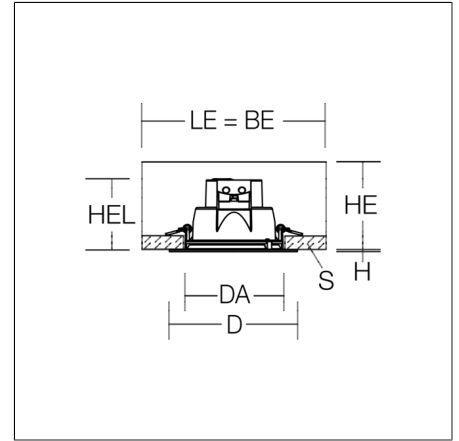

ARELO

901849.002.76 | Downlights empotrables

Downlights empotrables
4068754027199
D 172, H 2

Montaje empotrado en techo
blanco

Downlight redondo empotrable. Caja de policarbonato resistente a los rayos UV. Anillo embellecedor: aluminio inyectado, revestido al polvo. Reflector facetado de aluminio anodizado en alto brillo para una iluminación brillante. Difusor satinado para evitar el deslumbramiento directo. MultiColour: Temperatura de color ajustable mediante interruptor. Opciones para la temperatura de color: 3000 K y 4000 K. Configuración ajustada de fábrica: 4000 K. Montaje sin herramientas mediante fijación por muelles. Equipo y batería en caja separada con línea de conexión. Apto para cableado de paso. Marcos de reforma para diversos cortes de techo como accesorios.

Datos del producto

Diámetro D	172 mm
Altura H	2 mm
Diámetro de empotrado DA	150 mm
Altura de empotramiento de la luminaria HEL	88 mm
Grosor de techo S	1-25 mm
Espacio de instalación longitud LE	450 mm
Espacio de instalación anchura BE	450 mm
Espacio de instalación altura HE	100 mm
Peso	0.617 kg
Fuente de luz	LED
Temperatura de color	3000 K 4000 K
Flujo luminoso nominal	3000 K: 2400 lm 4000 K: 2450 lm
Potencia de referencia	3000 K: 20 W 4000 K: 20 W
Rendimiento del sistema	3000 K: 120 lm/W 4000 K: 123 lm/W
Índice de deslumbramiento RUG	3000 K: 23,5 4000 K: 23,6
Ángulo de abertura	79°
Vida útil de LED	50000 h (L80/B10)
Índice de reproducción cromática CRI	80
Tolerancia cromática (McAdam)	4 SDCM
seguridad fotobiológica conforme a EN 62471	Grupo de riesgo 0
Equipo	Convertidor regulador
Control	DALI
Tensión	220 - 240 V / 50 Hz, 60 Hz
luminarias en el fusible B10A	46
luminarias en el fusible B16A	74
luminarias en el fusible C10A	62
luminarias en el fusible C16A	100
Corriente de conexión / Tiempo de conexión	15 A / 100 µs
código CIE Flux / código CEN Flux	73 97 99 100 100
Tipo de protección	IP 54 en el lado del local IP 20
Clase de protección	II
Ensayo del hilo incandescente	650 °C