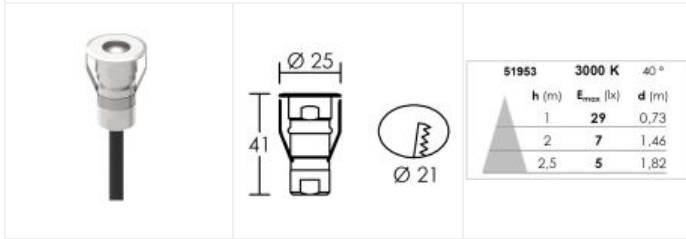

# SPOT CABOURG 3000K INOX 316

Code : 51953

## Caractéristiques techniques

<b>Utilisation</b>	intérieure / extérieure	<b>LOR (Light Output Ratio)</b>	36 %
<b>IP</b>	IP67	<b>Facteur de puissance</b>	0,90
<b>IK</b>	IK08	<b>Température de couleur</b>	3000 K
<b>Classe</b>	Classe 3 - tension inférieure à 50V (TBT)	<b>IRC / Ra</b>	90 - 94 ( SDCM < 6 )
<b>Résistance au feu</b>	650°C	<b>Faisceau</b>	40 °
<b>Mode de montage</b>	Sol - encastré (nécessite une boîte d'encastrement)	<b>Flux lumineux total</b>	22 lm
<b>Matières / Coloris n°1</b>	corps inox 316 (A1)	<b>Efficacité lumineuse</b>	24.4 lm/W
<b>Orientation du produit</b>	fixe	<b>Température d'utilisation</b>	-20 °C / +40 °C
<b>Nombre et type de source</b>	LED - 1 circuit / module intégré (non démontable)	<b>Durée de vie moyenne</b>	50000 h - L80/B50 à Ta 25°C
<b>Douille / Culot</b>	Sans	<b>Nbre de on/off</b>	10000
<b>Puissance nominale / absorbée</b>	1 x 6 W / 6 W	<b>Poids net</b>	105 gr
<b>Tension / Fréquence / Intensité</b>	220-240 V ; 50/60 Hz ; 30 mA	<b>Compatible minuterie</b>	OUI
<b>Driver / Alimentation</b>	sans alimentation		