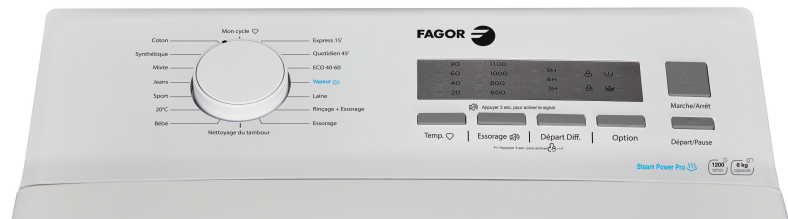

FLT6012CD

Lave-linge Top

6 kg - 1200 tours/min Blanc

EAN : 5906006949235

CARACTÉRISTIQUES GÉNÉRALES	CONFORT D'UTILISATION	SÉCURITÉS
<p>» Vitesse d'essorage : 1200 tours/min</p>	<p>» 16 programmes</p> <p>» Programmes :</p> <ul style="list-style-type: none">· vapeur· express 15 min· quotidien 45 min· bébé· sport· nettoyage tambour <p>» Départ différé : 3/6/9h</p> <p>» températures de lavage</p> <p>» Température : 20°C à 90°C</p> <p>» Affichage : voyants LED</p> <p>» Bac lessiviel amovible</p> <p>» Volume du tambour : 47,9 L</p> <p>» Trappe de vidange en façade</p> <p>» Porte non réversible</p> <p>» Ouverture porte à 90°C</p>	<p>» Ouverture de porte</p> <p>» Sécurité enfant</p> <p>» Anti-débordement</p> <p>» Anti-mousse</p> <p>» Anti-balourd</p>
PERFORMANCES		DONNÉES LOGISTIQUES
<p>» Classe énergétique : C</p> <p>» Efficacité d'essorage : C</p> <p>» Consommation d'énergie : 55 kWh /100 cycles</p> <p>» Consommation d'eau : 43 L /cycle</p> <p>» Niveau sonore à l'essorage : 78 dB</p> <p>» Classe sonore : C</p>		<p>» Dimensions avec emballage : HxLxP : 89,5 x 49 x 69 cm</p> <p>» Dimensions net du produit : HxLxP : 87,5 x 40 x 61 cm</p> <p>» Poids brut avec emballage : 60 kg</p> <p>» Poids net du produit : 56 kg</p>